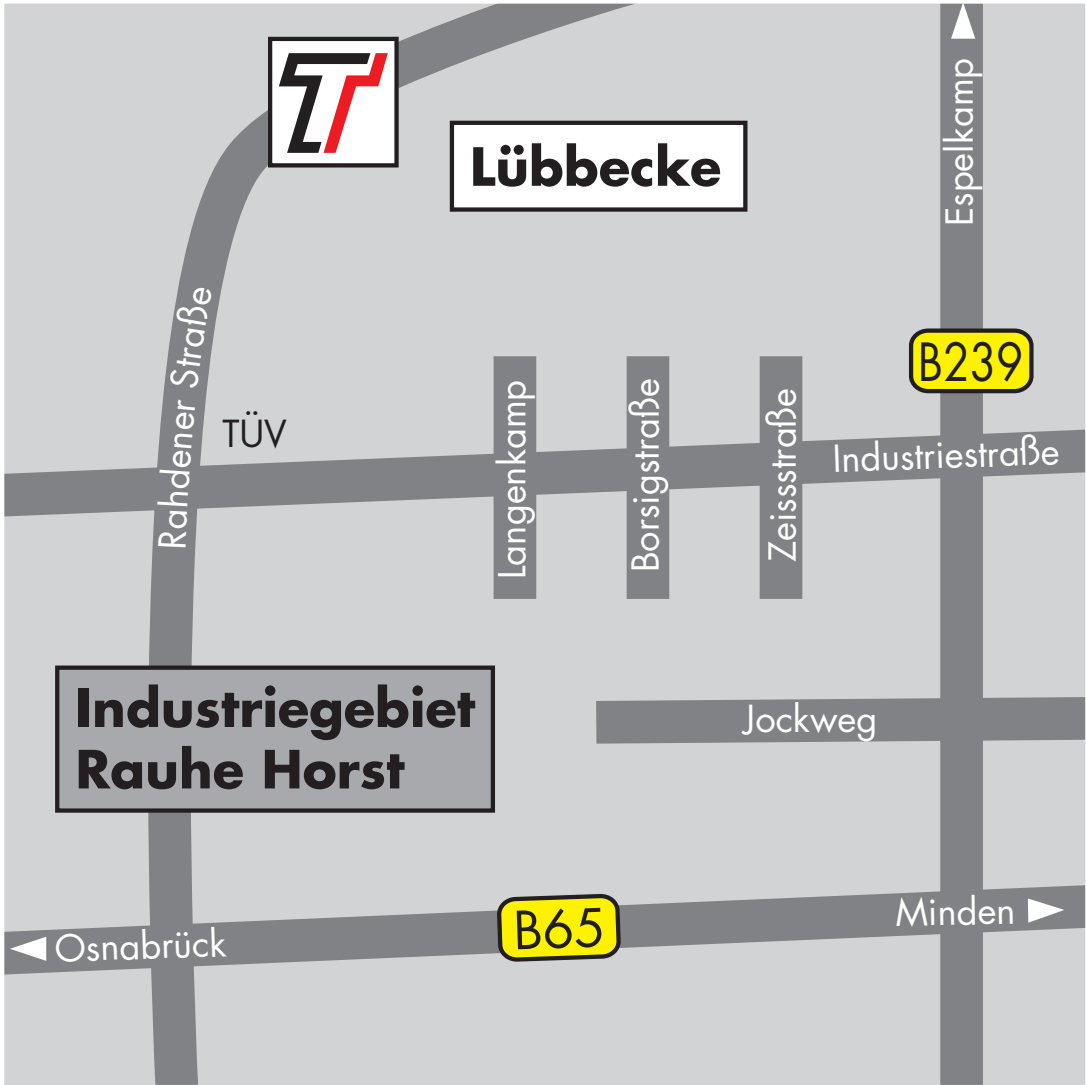

Standort Lübbecke

Industriegebiet Rauhe Horst

Rahdener Str. 164

32312 Lübbecke