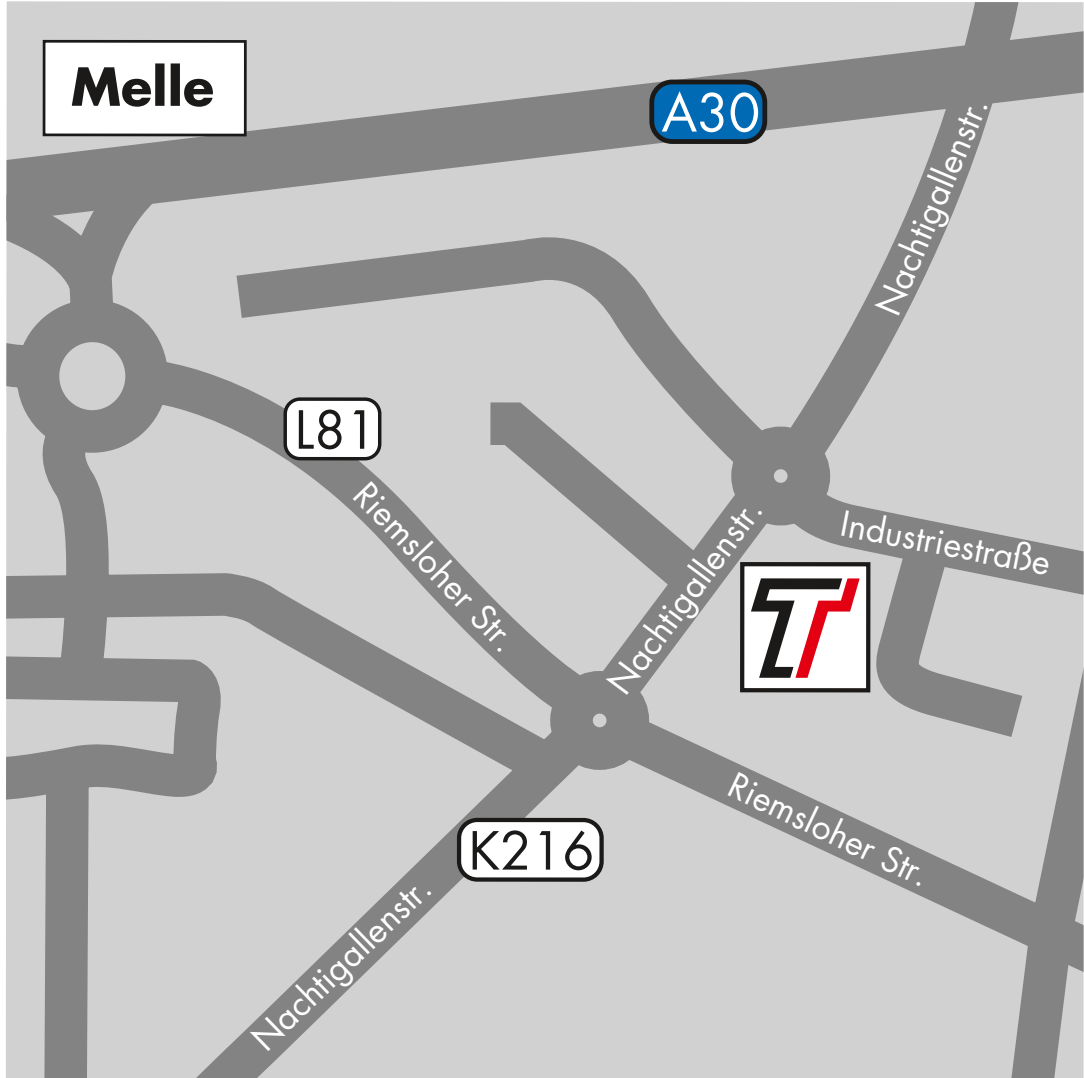

# Standort Melle

Industriestr. 10  
Tankstelle Metank  
49324 Melle